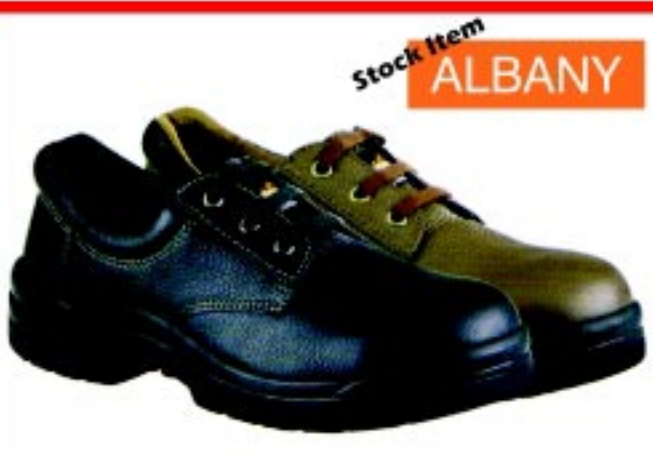

Part Number	Model
FWIA213144BK	Albany สีดำ
FWIA213144BR	Albany สีน้ำตาล
FWIA293144BK	Albany สีดำ พื้นเหล็ก
FWIA213149BK	Junee สีดำ
FWIA213149BR	Junee สีน้ำตาล
FWIA213115BR	MT ISA บู้ทยาว

รองเท้ามี่ขนาดให้เลือกตั้งแต่ SIZE 4-13