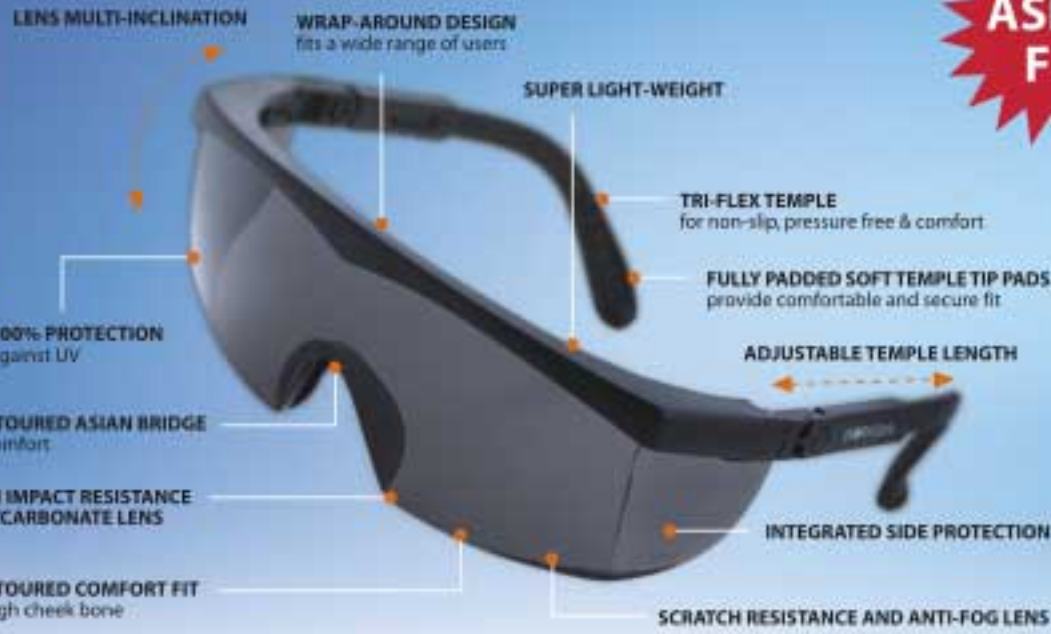

Personal Safety Eye Protection

Eye Protection

ASIAN FIT

Astrider Safety Spectacle

WORKSafe® Astrider is available in >>

WSE168101	
frame colour	Matt Navy Blue
lens type/colour	PC Clear
lens coating	HC/AF

WSE168111	
frame colour	Matt Navy Blue
lens type/colour	PC Grey
lens coating	HC/AF

WSE168120	
frame colour	Matt Navy Blue
lens type/colour	PC Indoor/ Outdoor
lens coating	HC

ANSI Z87+ STANDARDS

แว่นตานี้กับ WORKSafe Astrider แว่นตาเลนส์โพลีคาร์ไบโบนีตชนิดขึ้นเดียวที่สามารถตอบโจทย์ความต้องการของคนเอเชียได้ทุกรูปแบบ โดยตัวเลนส์ออกแบบให้เข้ารูปหน้าคนเอเชียเศษวัสดุกระเด็นไม่สามารถเล็ดลอดผ่านบริเวณจมูกได้ พร้อม ขาแว่นสามารถปรับระดับได้ทั้งในแนวขึ้นลง และความยาวขาแว่นเสริมความกระชับด้วยแผ่นยางทั้งสองด้าน

แว่นตานี้กับที่ออกแบบพิเศษ ทันสมัยเพื่อการสวมใส่ที่ดูดีมีสไตล์ เหมาะ สำหรับทั้งผู้หญิง และผู้ชาย ออกแบบให้โอบกระชับใบหน้าโดยรอบ แผ่นรองจมูกทำจากยางซิลิโคนนุ่มนวลทำให้สวมแว่นตานี้กับได้ยาวนานขึ้น ลดการลื่นไถล เล็มขมวดดัดแรงกดบริเวณปลายขาแว่น เลนส์เคลือบสารป้องกันฝ้า และมีให้เลือกมากถึง 4 แบบ มาตรฐาน ANSI Z87 +